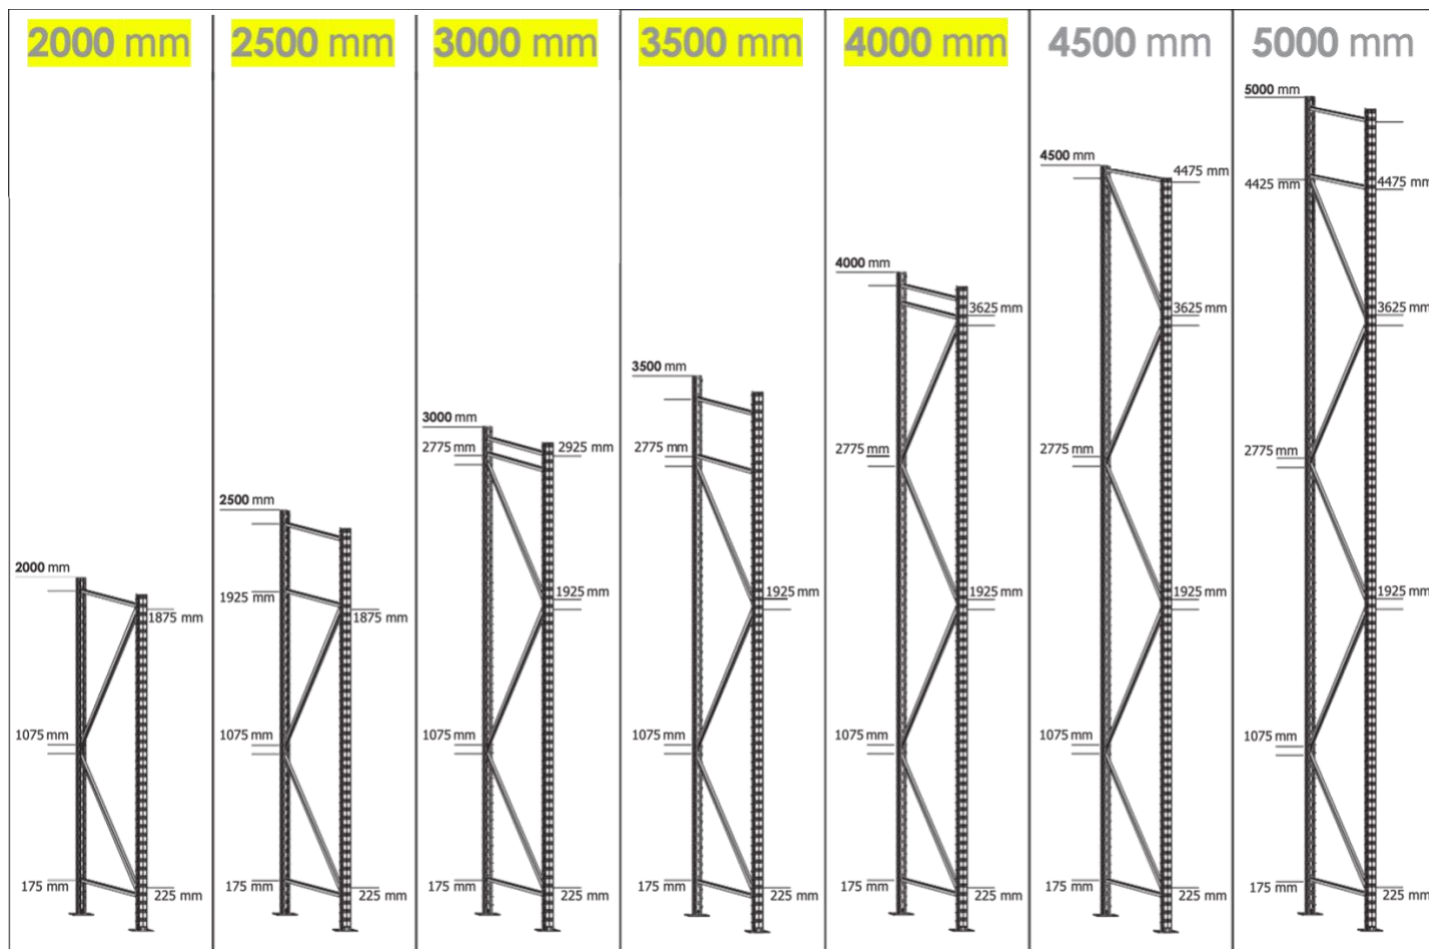

« Montage simple et rapide ... »

	2000	2500	3000	3500	4000	4500	5000
A [2000 mm] 	2	2	2	2	2	2	2
B 	2	2	2	2	2	2	2
C  L. 16 mm	4	4	4	4	4	4	4
D 	2	3	3	3	3	2	3
E  L. 35 mm	8	10	12	12	14	14	16
F 	2	2	3	3	4	5	5

		1450 – 1950 mm	2200 – 2550 mm	2700 mm
G		2	2	2
H		4	4	4
I		1	2	3
J		2	2	2
K	 L. 30 mm	2	4	6
L		2	3	4